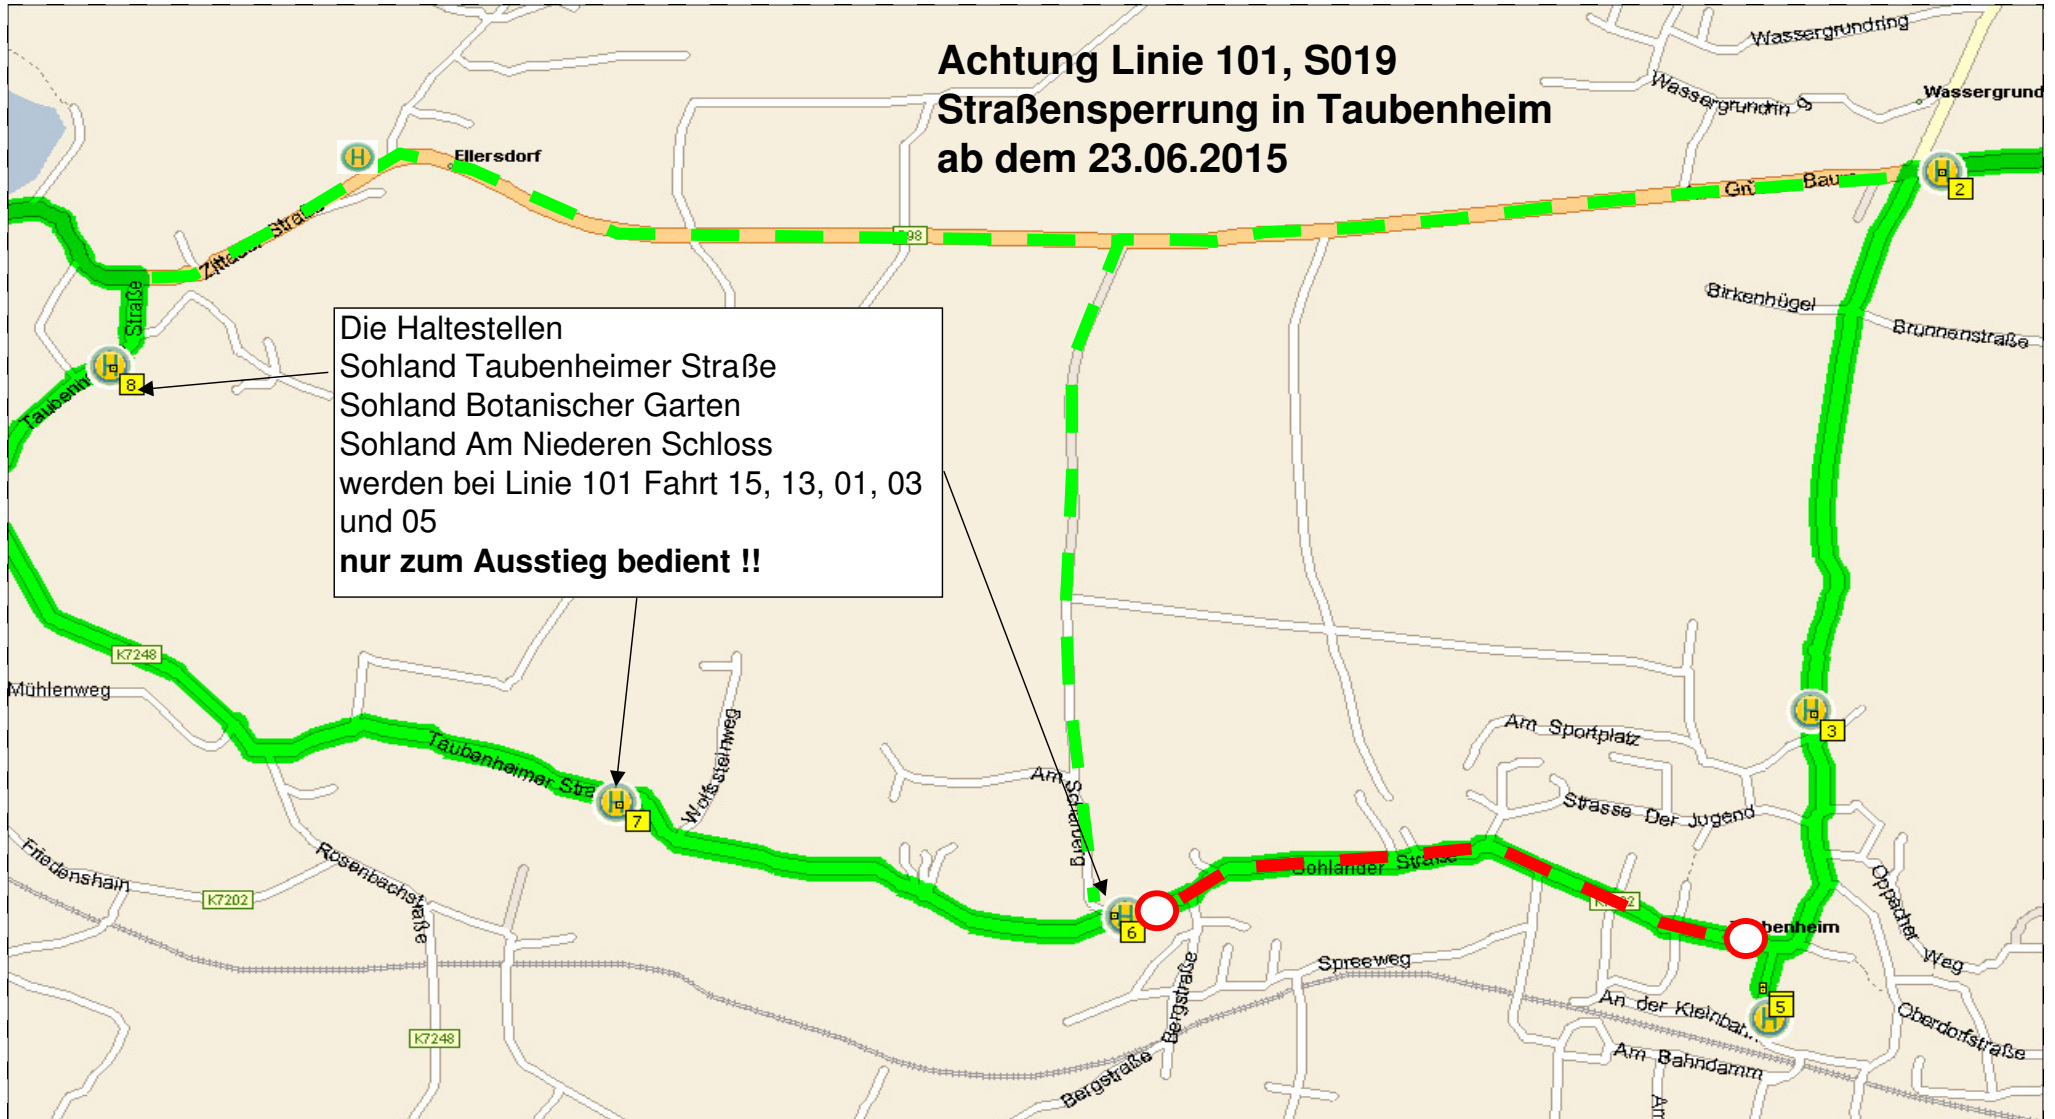

Achtung Linie 101, S019 Straßensperrung in Taubenheim ab dem 23.06.2015

Die Haltestellen
Sohland Taubenheimer Straße
Sohland Botanischer Garten
Sohland Am Niederen Schloss
werden bei Linie 101 Fahrt 15, 13, 01, 03
und 05
nur zum Ausstieg bedient !!

Änderungen L101 Fahrt: 15, 11, 13, 01, 03, 05, 07, 12, 02, 08, 50, 04, 06, 10, 52 und S019 Fahrt 02
Bei der L101 Fahrt 12 erfolgt kein Ausstieg in Taubenheim. Die Fahrgäste können auf der Rückfahrt von Oppach L101 Fahrt 04 aussteigen (bei der Fahrt 04 werden alle Haltestellen in Taubenheim bedient) !!