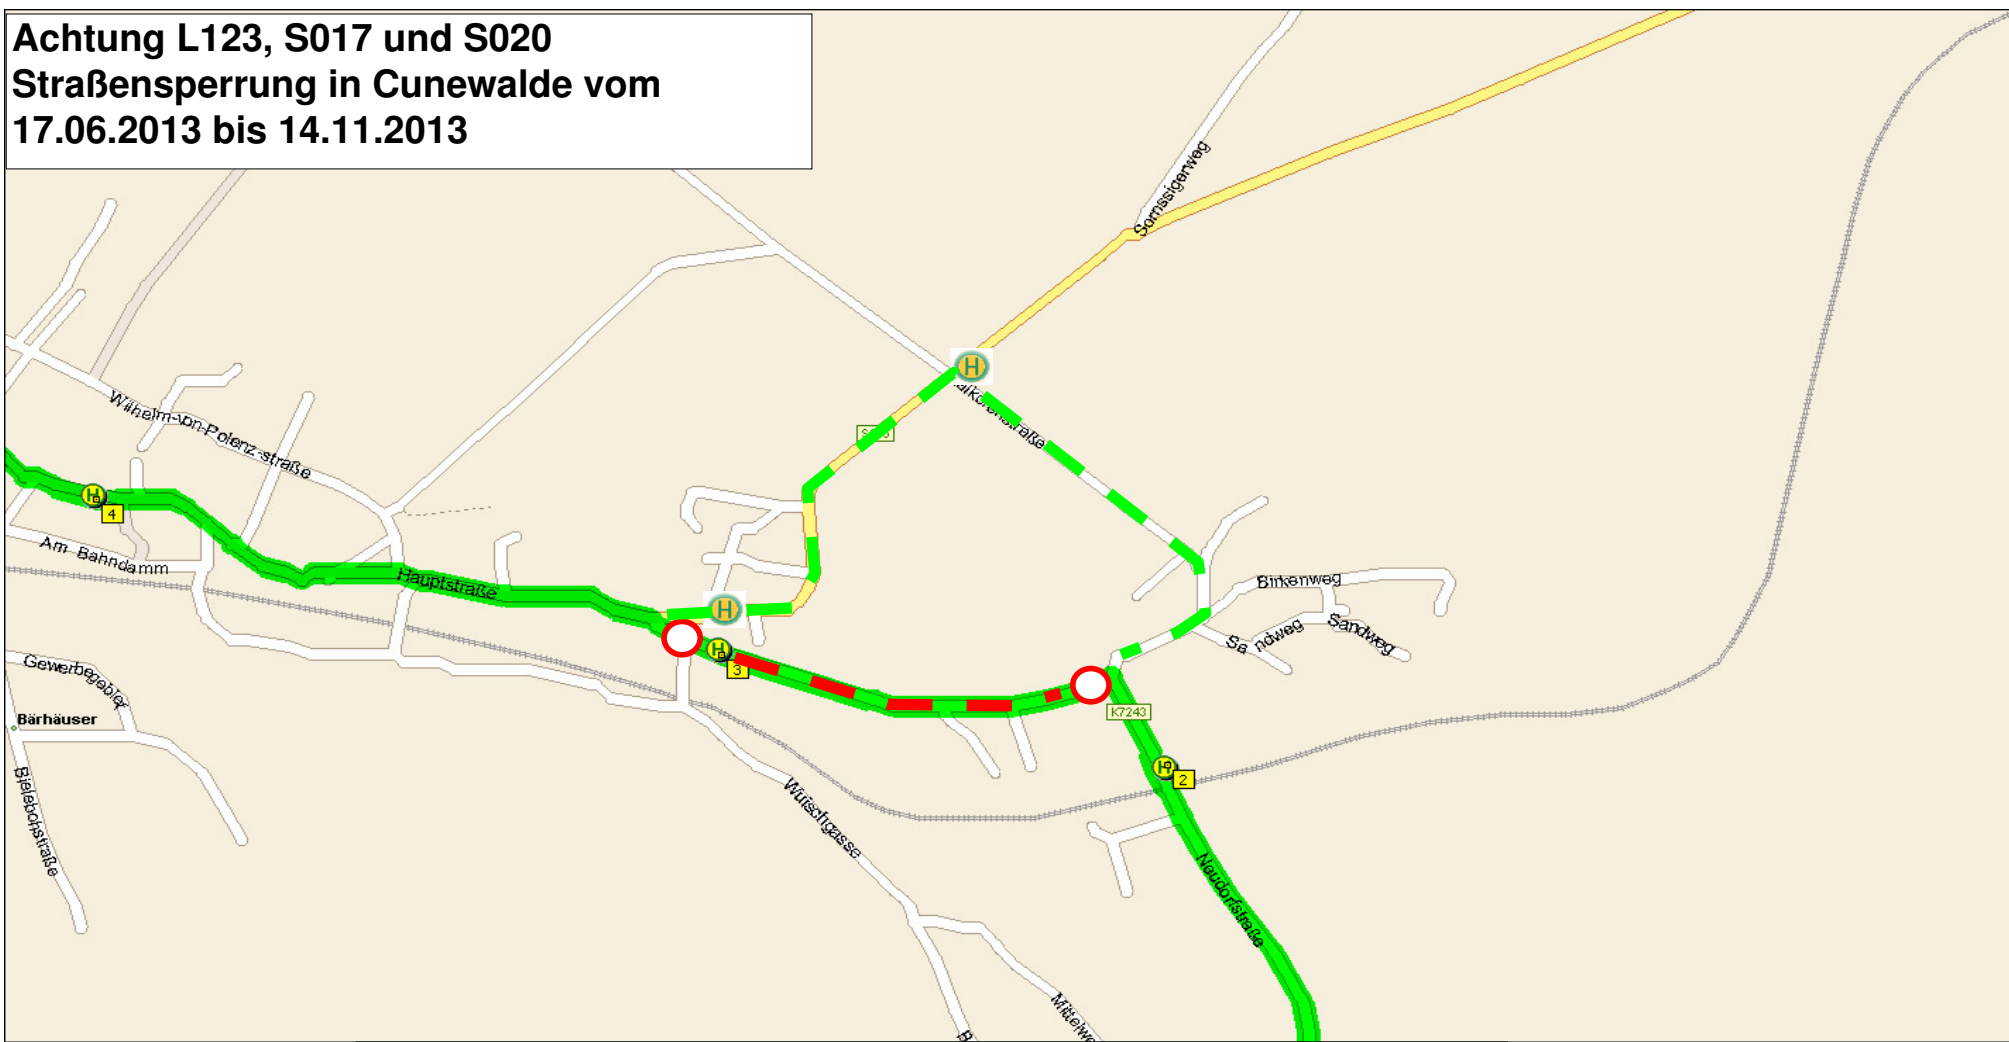

**Achtung L123, S017 und S020  
Straßensperrung in Cunewalde vom  
17.06.2013 bis 14.11.2013**

Ab Montag, den 17.06.2013 Vollsperrung der Neudorfstraße (K7243) ab Cunewalde ehem. Gemeindeamt (Haltestelle Cunewalde ehem. Schule) bis zur Einmündung Kalkofenstraße. Umleitung von der Haltestelle Cunewalde ehem. Gemeindeamt über die Kalkofenstraße zur Neudorfstraße. Auf der Kalkofenstraße (Abzweig Birkenweg) wird ein Ampelverkehr eingerichtet. Für die Haltestelle ehem. Schule wird Cunewalde ehem. Gemeindeamt als Ersatzhaltestelle bedient. Es kann zu weiteren Verspätungen kommen.