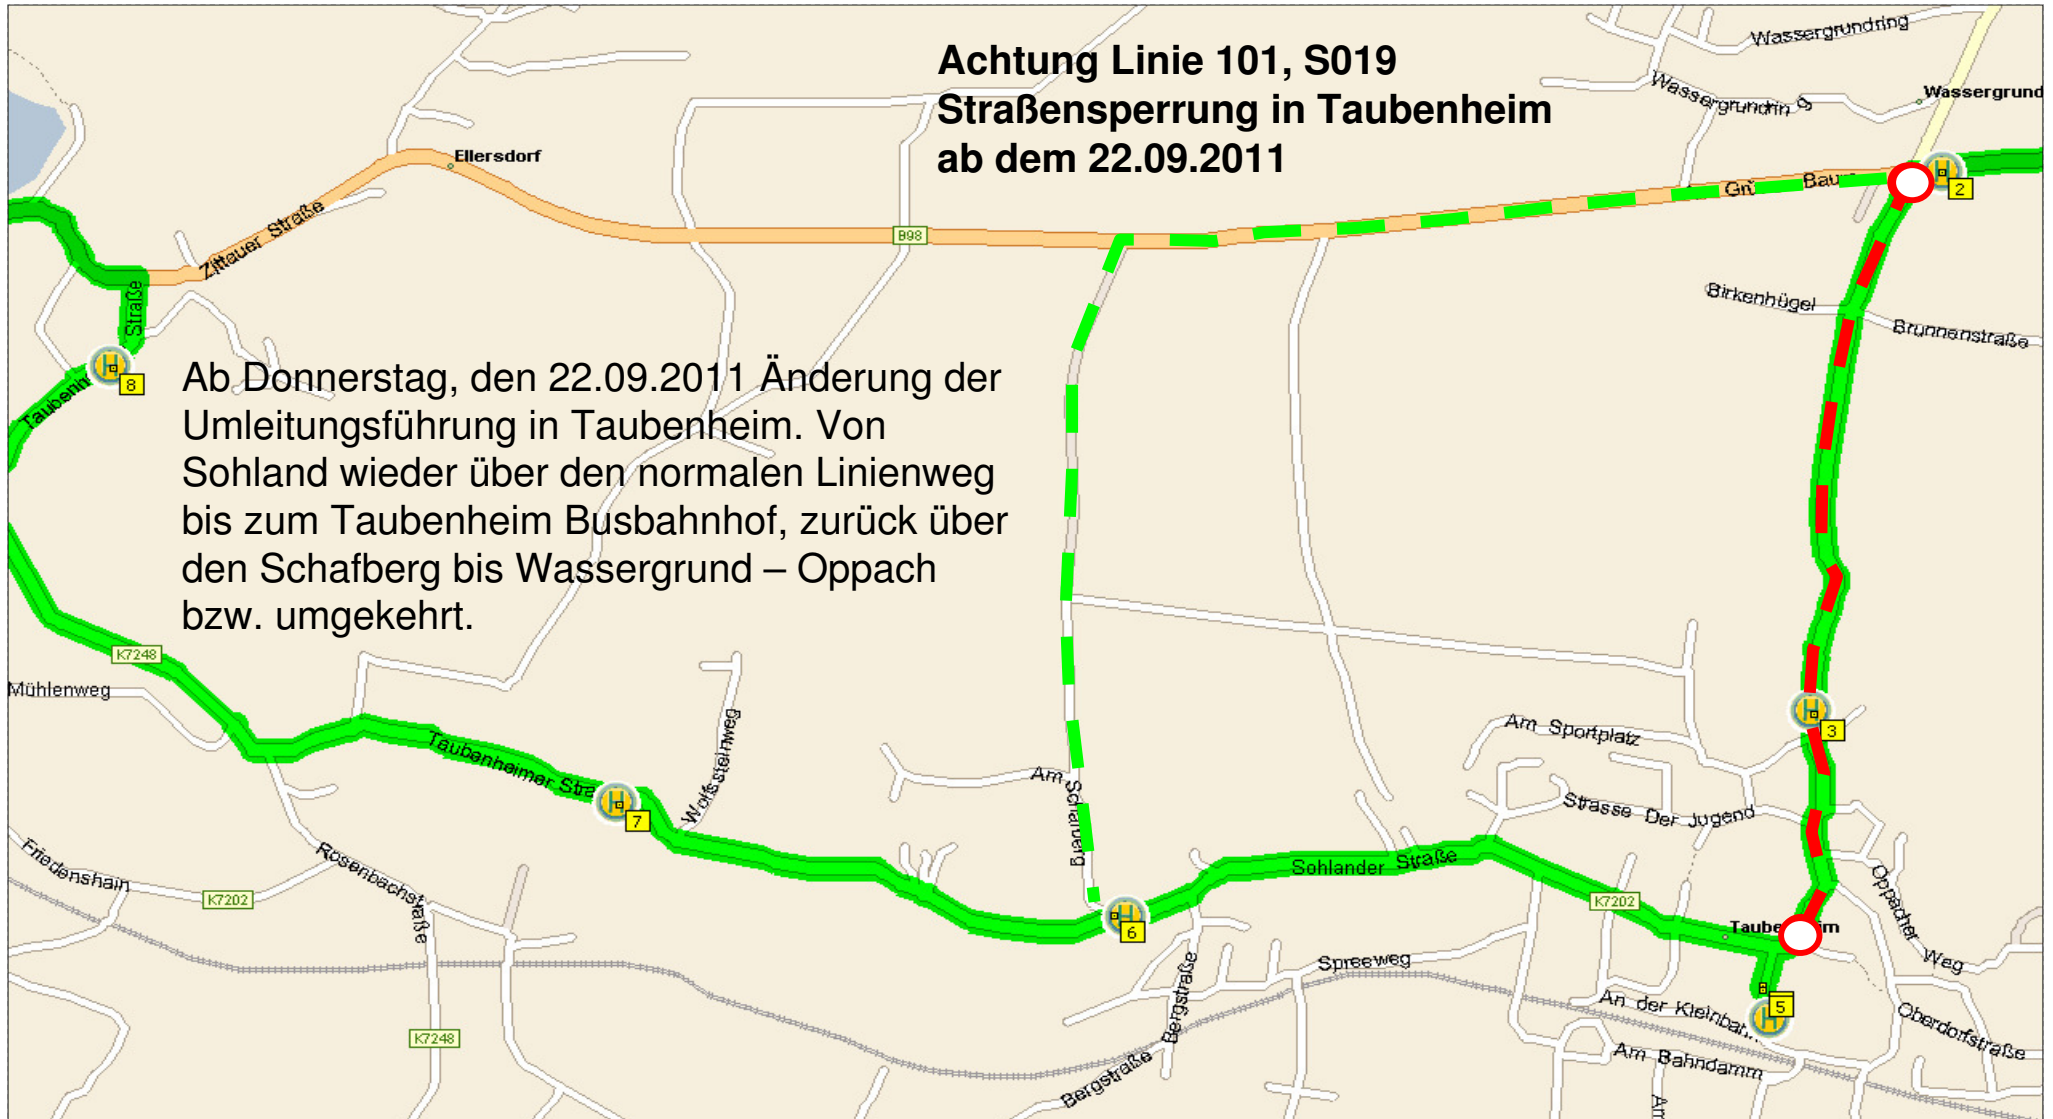

Achtung Linie 101, S019 Straßensperrung in Taubenheim ab dem 22.09.2011

Ab Donnerstag, den 22.09.2011 Änderung der Umleitungsführung in Taubenheim. Von Sohland wieder über den normalen Linienweg bis zum Taubenheim Busbahnhof, zurück über den Schafberg bis Wassergrund – Oppach bzw. umgekehrt.

Folgenden Änderungen L101 S019 ab 22.09.2011:

Die Zufahrt vom Gewerbegebiet ist nicht möglich! Haltestelle Oberes Schloss kann nicht bedient werden – Ersatzhaltestelle Busbahnhof.