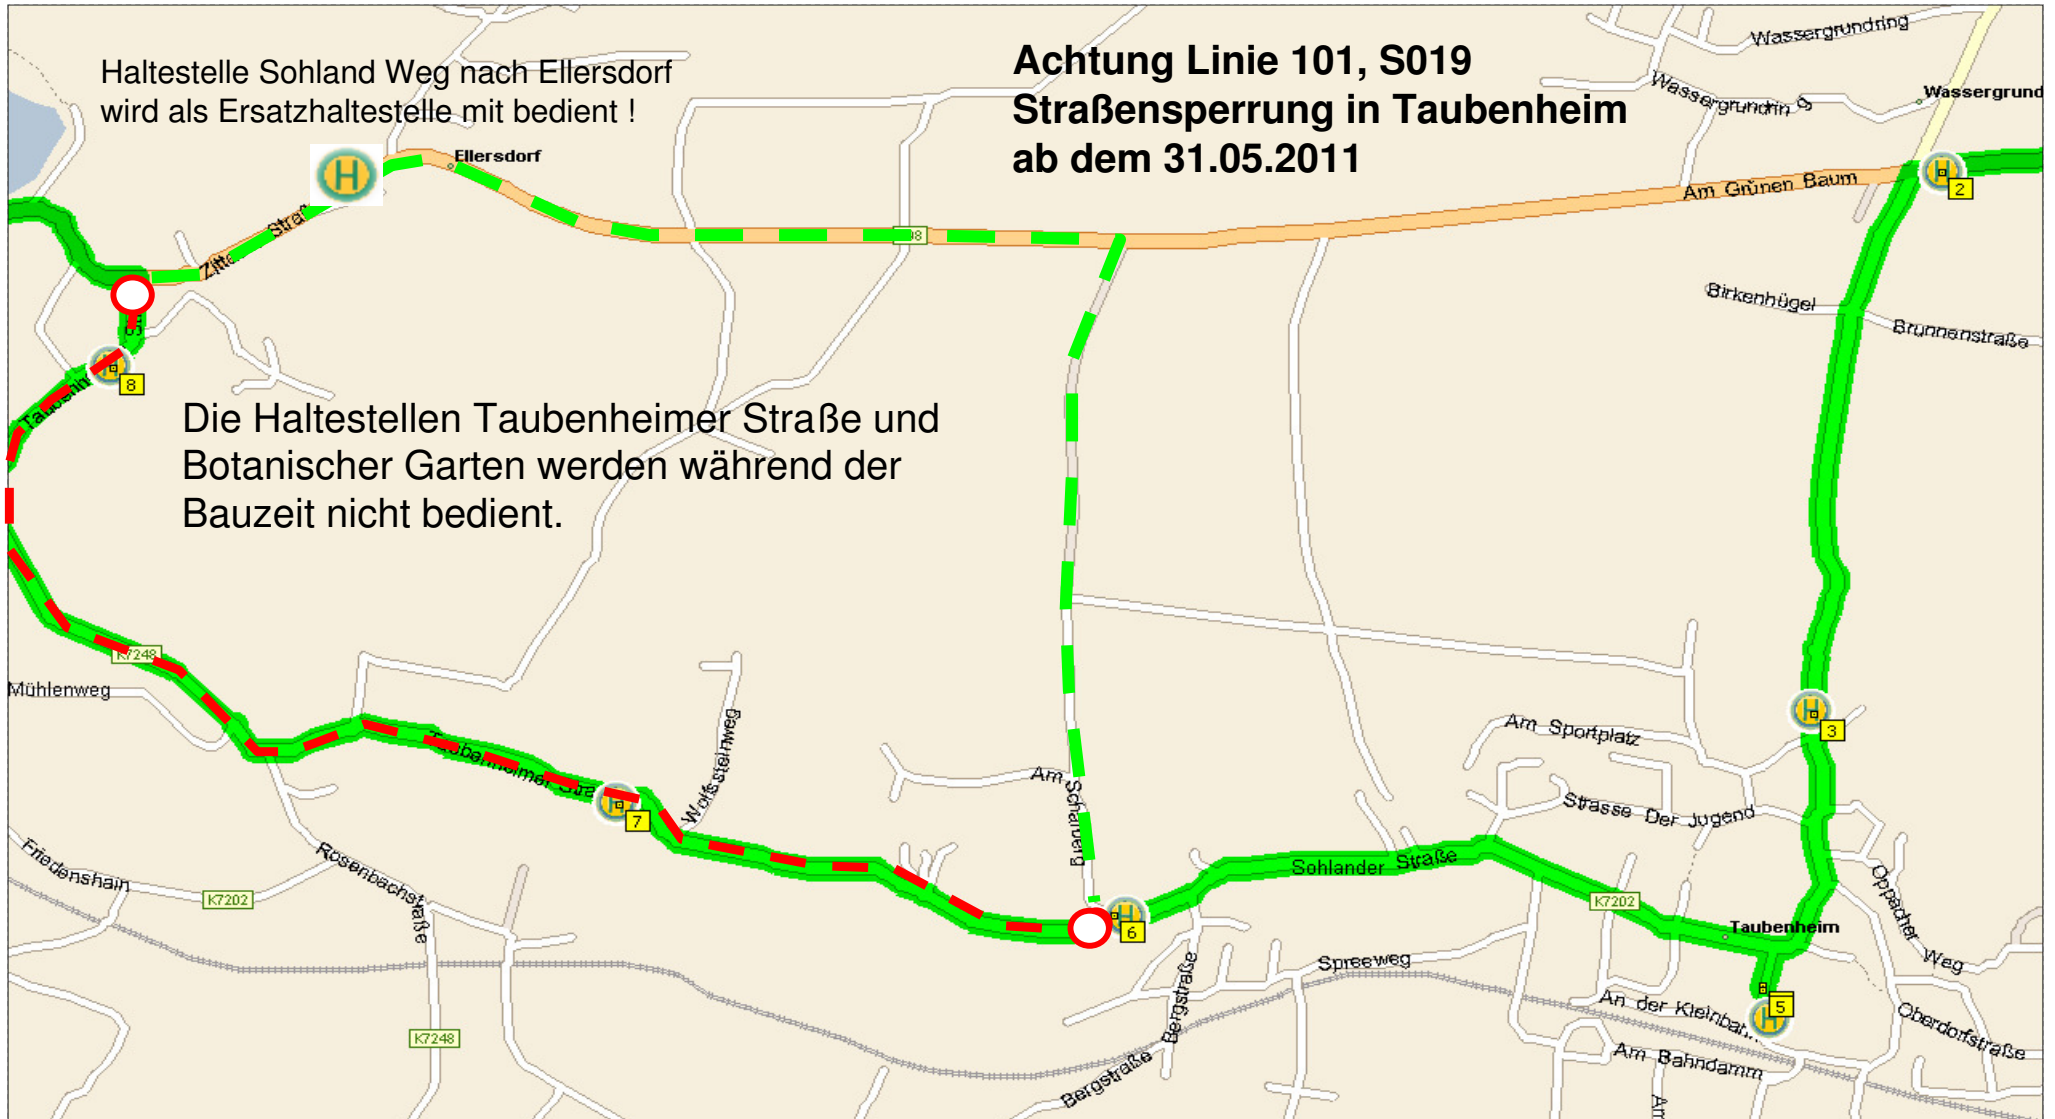

Achtung Linie 101, S019 Straßensperrung in Taubenheim ab dem 31.05.2011

Haltestelle Sohland Weg nach Ellersdorf
wird als Ersatzhaltestelle mit bedient !

Die Haltestellen Taubenheimer Straße und
Botanischer Garten werden während der
Bauzeit nicht bedient.

Folgenden Änderungen L101 S019 ab 31.05.2011:

Die Haltestellen Sohland/Spree Botanischer Garten und Taubenheimer Str. werden durch die L 101 und 116 nicht mehr bedient. Ersatzhaltestelle: Sohland Weg nach Ellersdorf