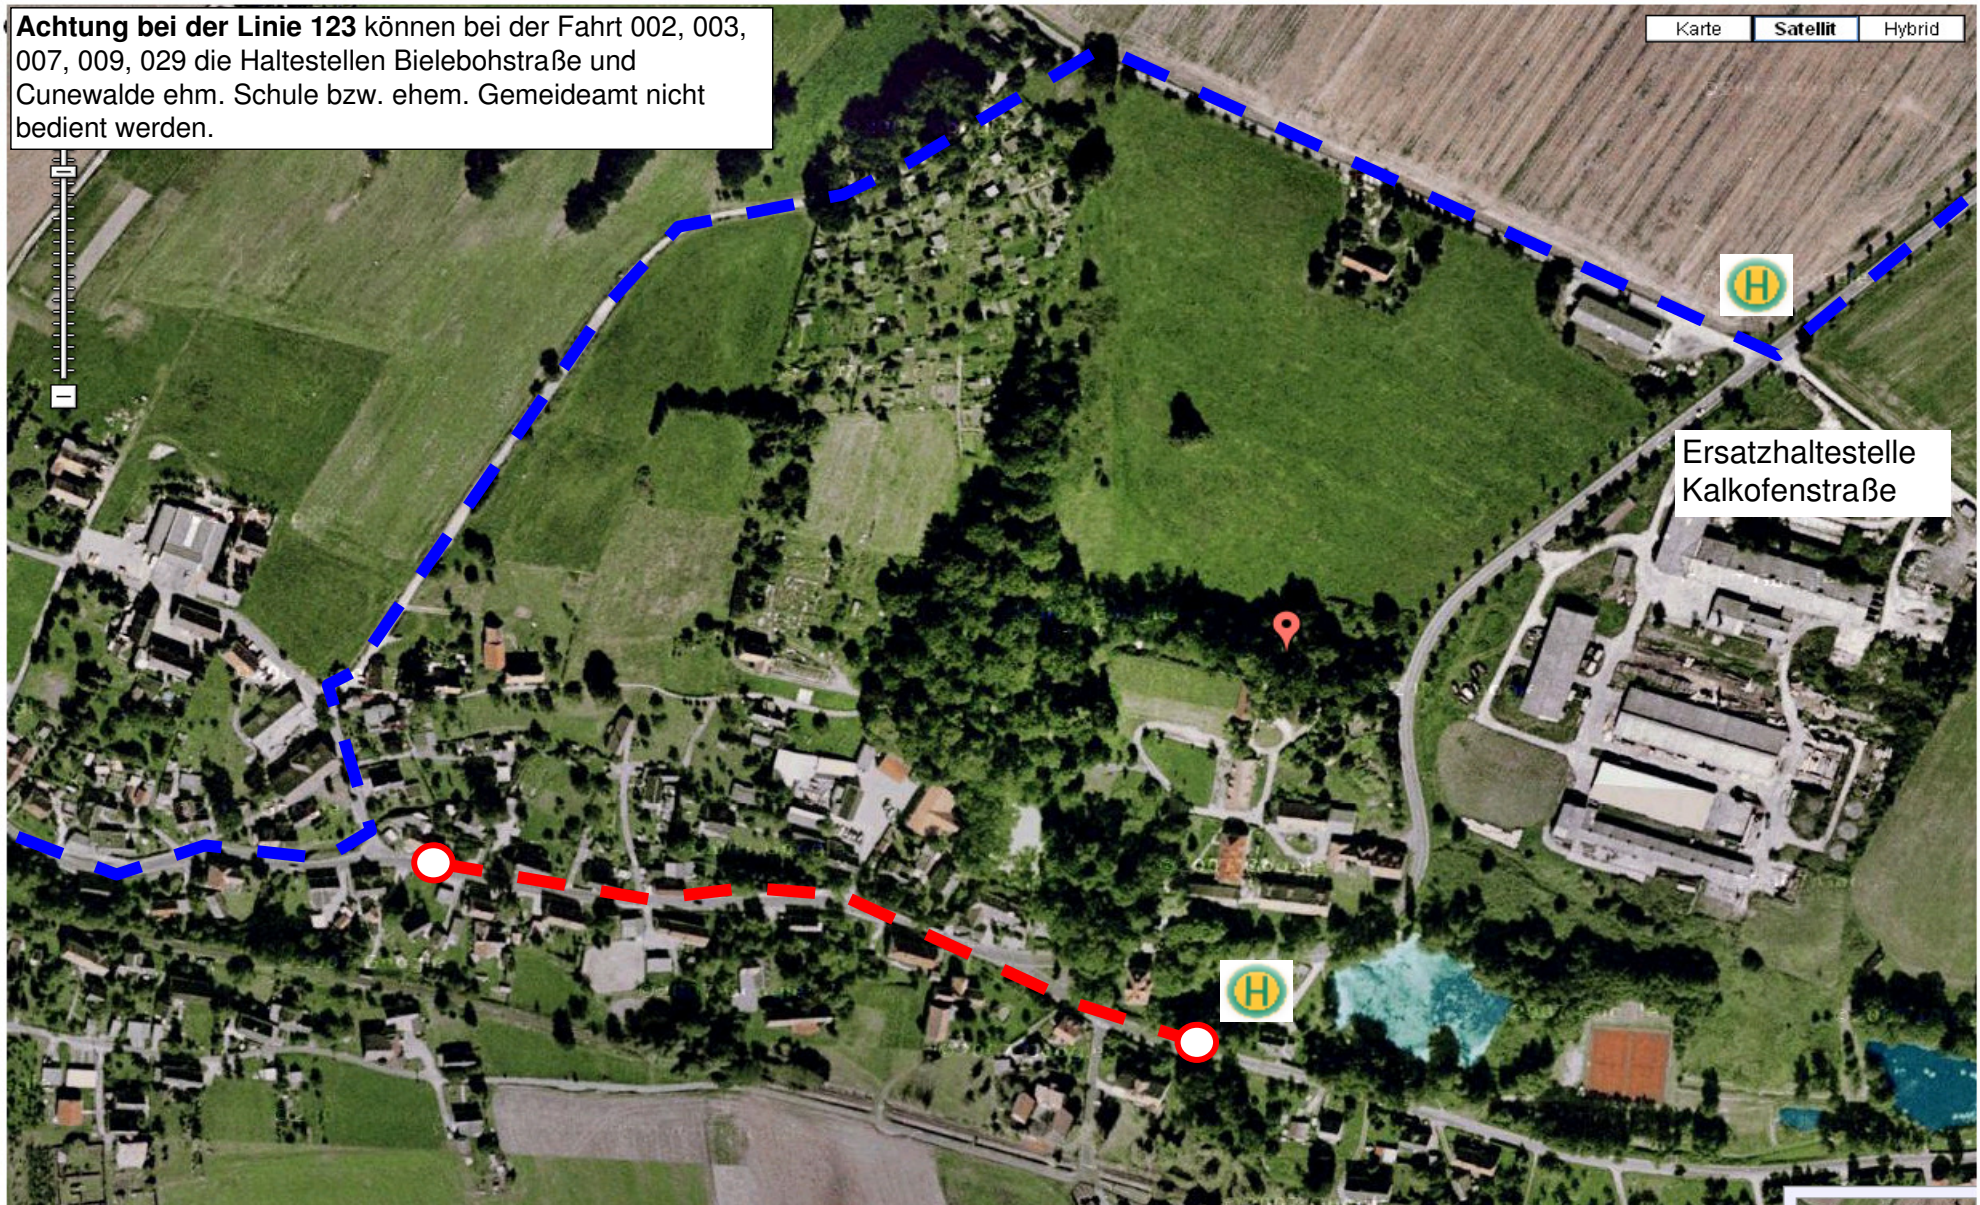

**Achtung bei der Linie 123** können bei der Fahrt 002, 003, 007, 009, 029 die Haltestellen Bielebohstraße und Cunewalde ehm. Schule bzw. ehem. Gemeindeamt nicht bedient werden.

Ab Donnerstag, den 01.07.10 bis voraussichtlich 01.10.10 Vollsperrung der Ortsdurchfahrt Cunewalde im Bereich Lichthaus Kahl (Richtung ehem. Gemeindeamt). Die Umleitung verläuft ab Friseursalon - über W.-v.-Polenz-Str.- Kleingartenanlage - Kalkofenstraße. In Richtung Löbau (S020 und L110) wird kann die Haltestestelle Cunewalde ehemals Gemeindeamt nicht bedient werden.