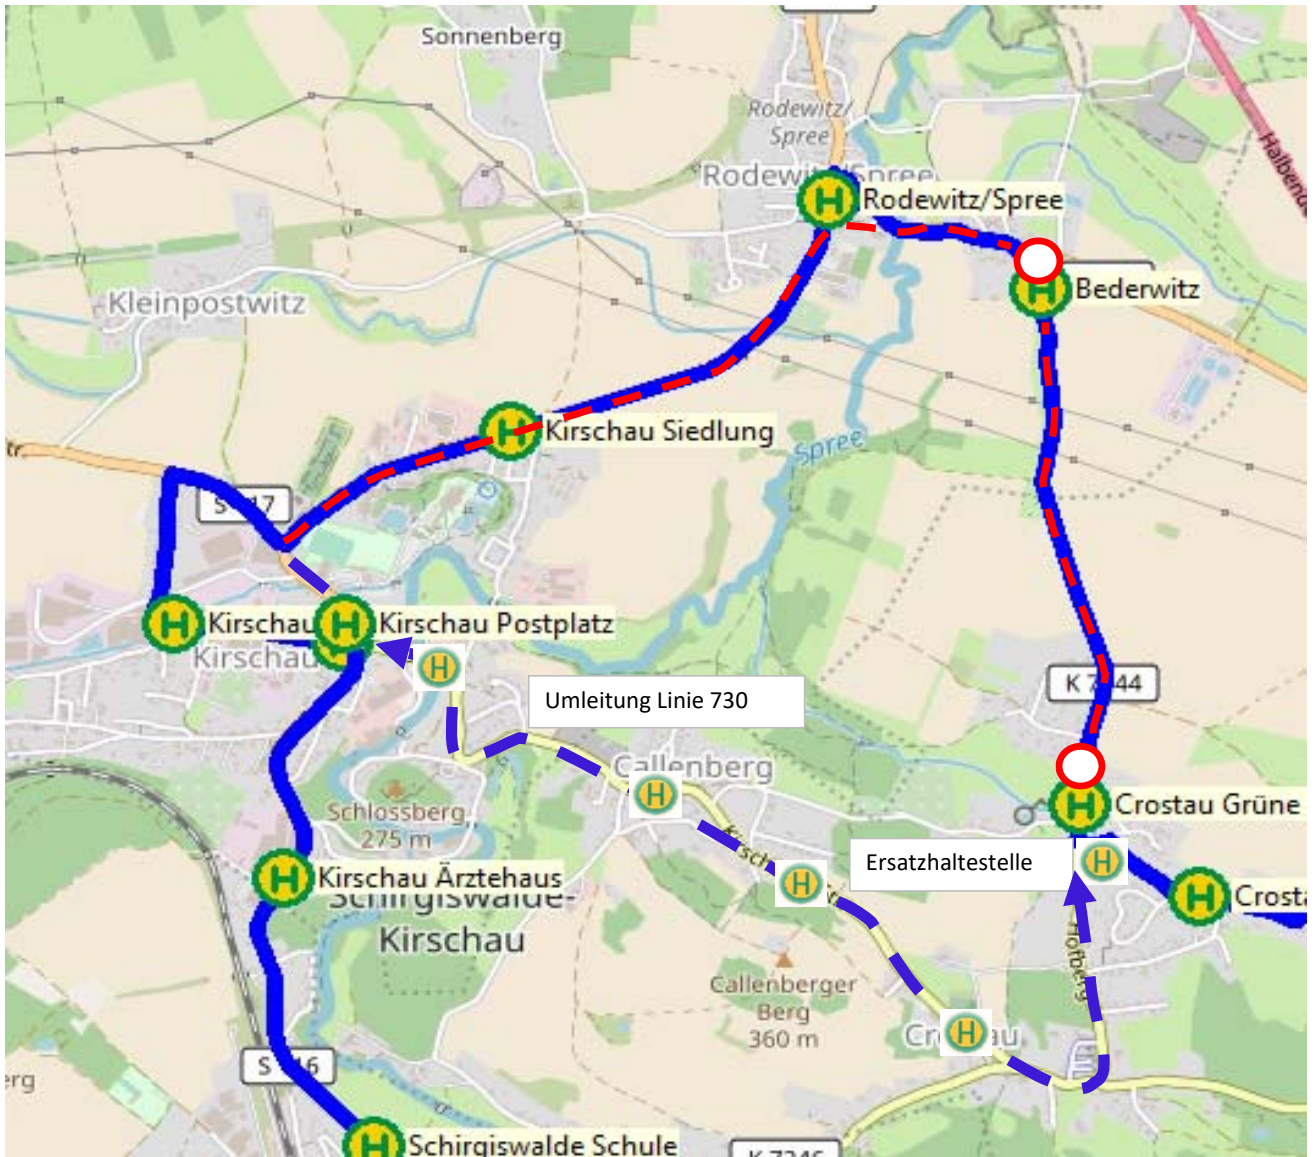

Achtung - Linie 730

Ab 07.10.2024 bis 18.10.2024 Straßensperrung Bederwitz - Crostau

Umleitung von Kirschau Postplatz (3) kommend -> Callenberg -> Crostau Kirche -> Wubisser Straße -> links -> Hofberg -> Ersatzhaltestelle Crostau Grüne Aue. Gegenrichtung wird analog gefahren. Es können die Haltestellen Crostau Grüne Aue, Bederwitz, Rodewitz und Kirschau Siedlung nicht bedient werden. Für die Haltestelle Crostau Grüne Aue ist eine Ersatzhaltestelle eingerichtet.