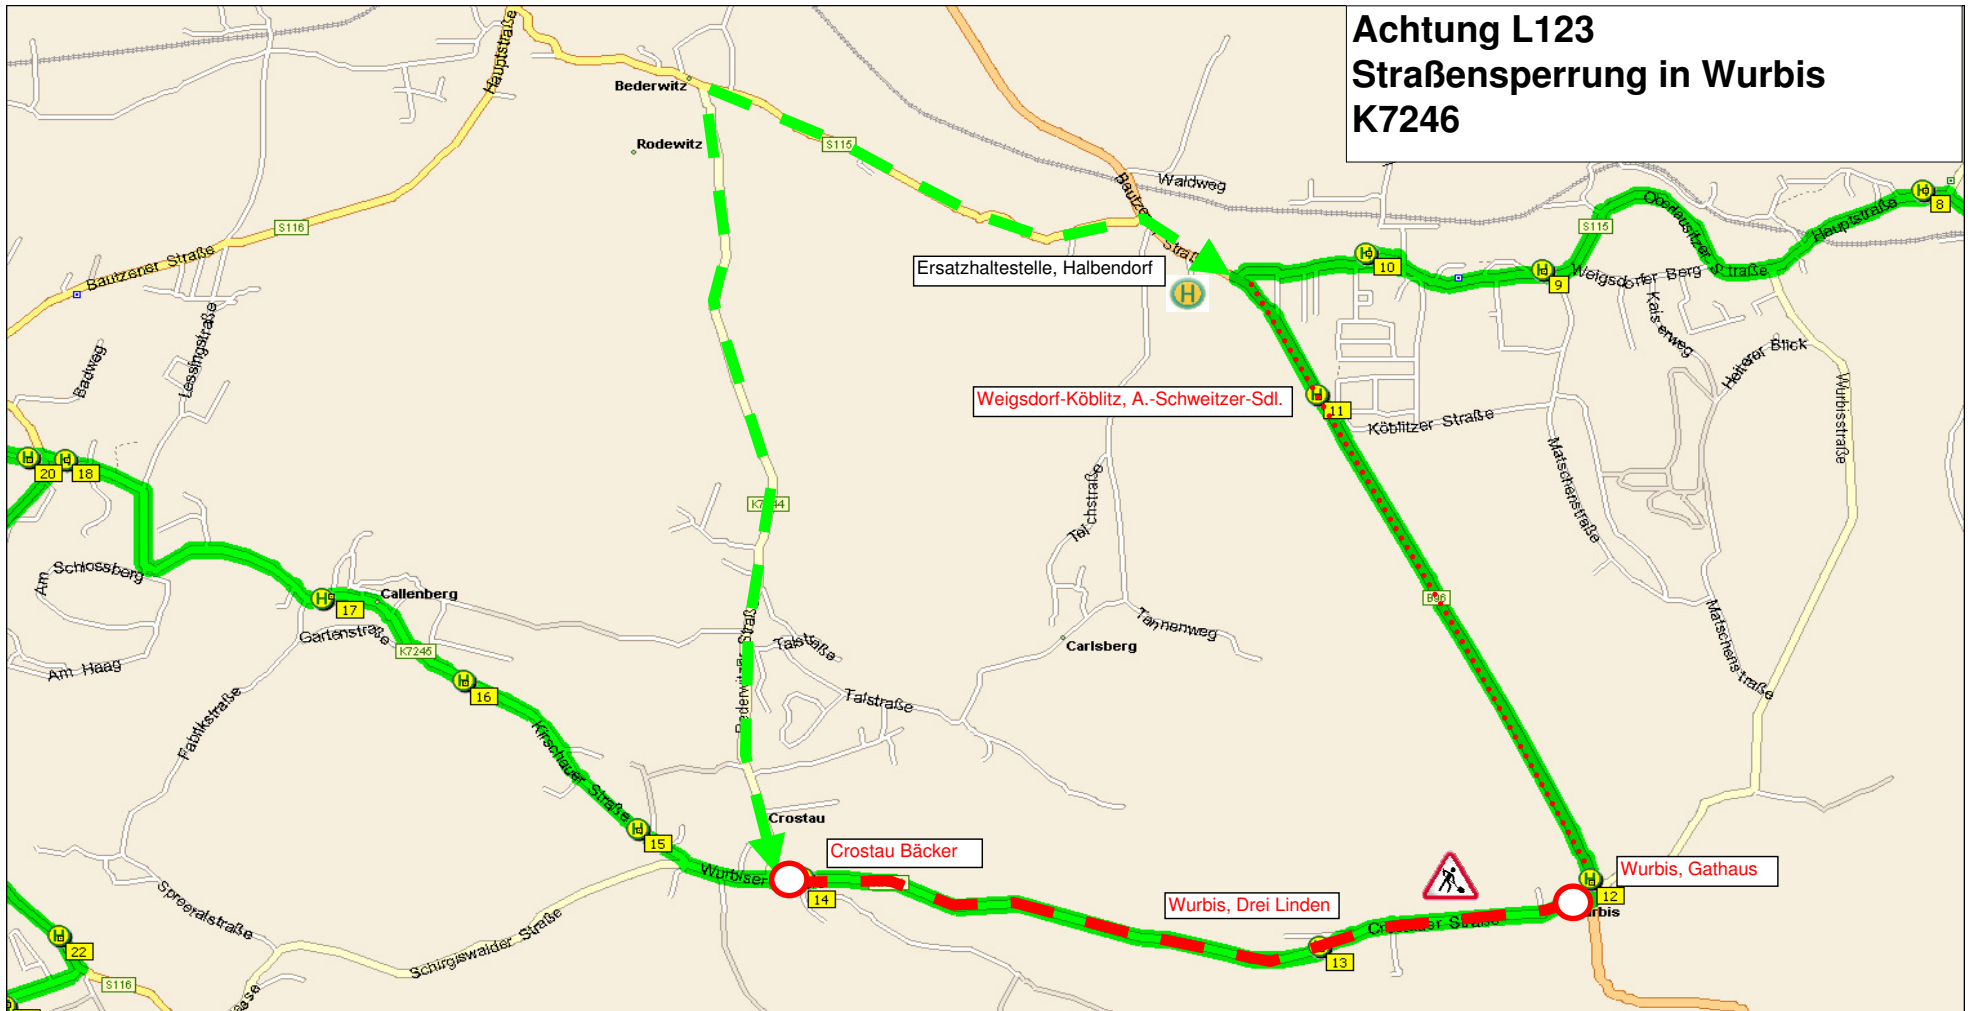

Achtung L123 Straßensperrung in Wurbis K7246

Ab Montag den 18.08.2014 Vollsperrung der K7246 von Wurbis (Kreuzung B96) bis Crostau (Einnündung Bergstraße). Die Haltestellen Crostau Bäcker, Wurbis Drei Linden, Wurbis Gasthaus, Weigsdorf-Köblitz A.-Schweizer-Siedlung können mit der Linie 123 nicht bedient werden. Zusätzlich wird die Haltestelle Halbendorf als Ersatzhaltestelle bedient. Die Umleitung führt von Crostau über die Bergstraße, Bederwitz nach Halbendorf. Die Rückfahrten verlaufen in umgekehrter Richtung!