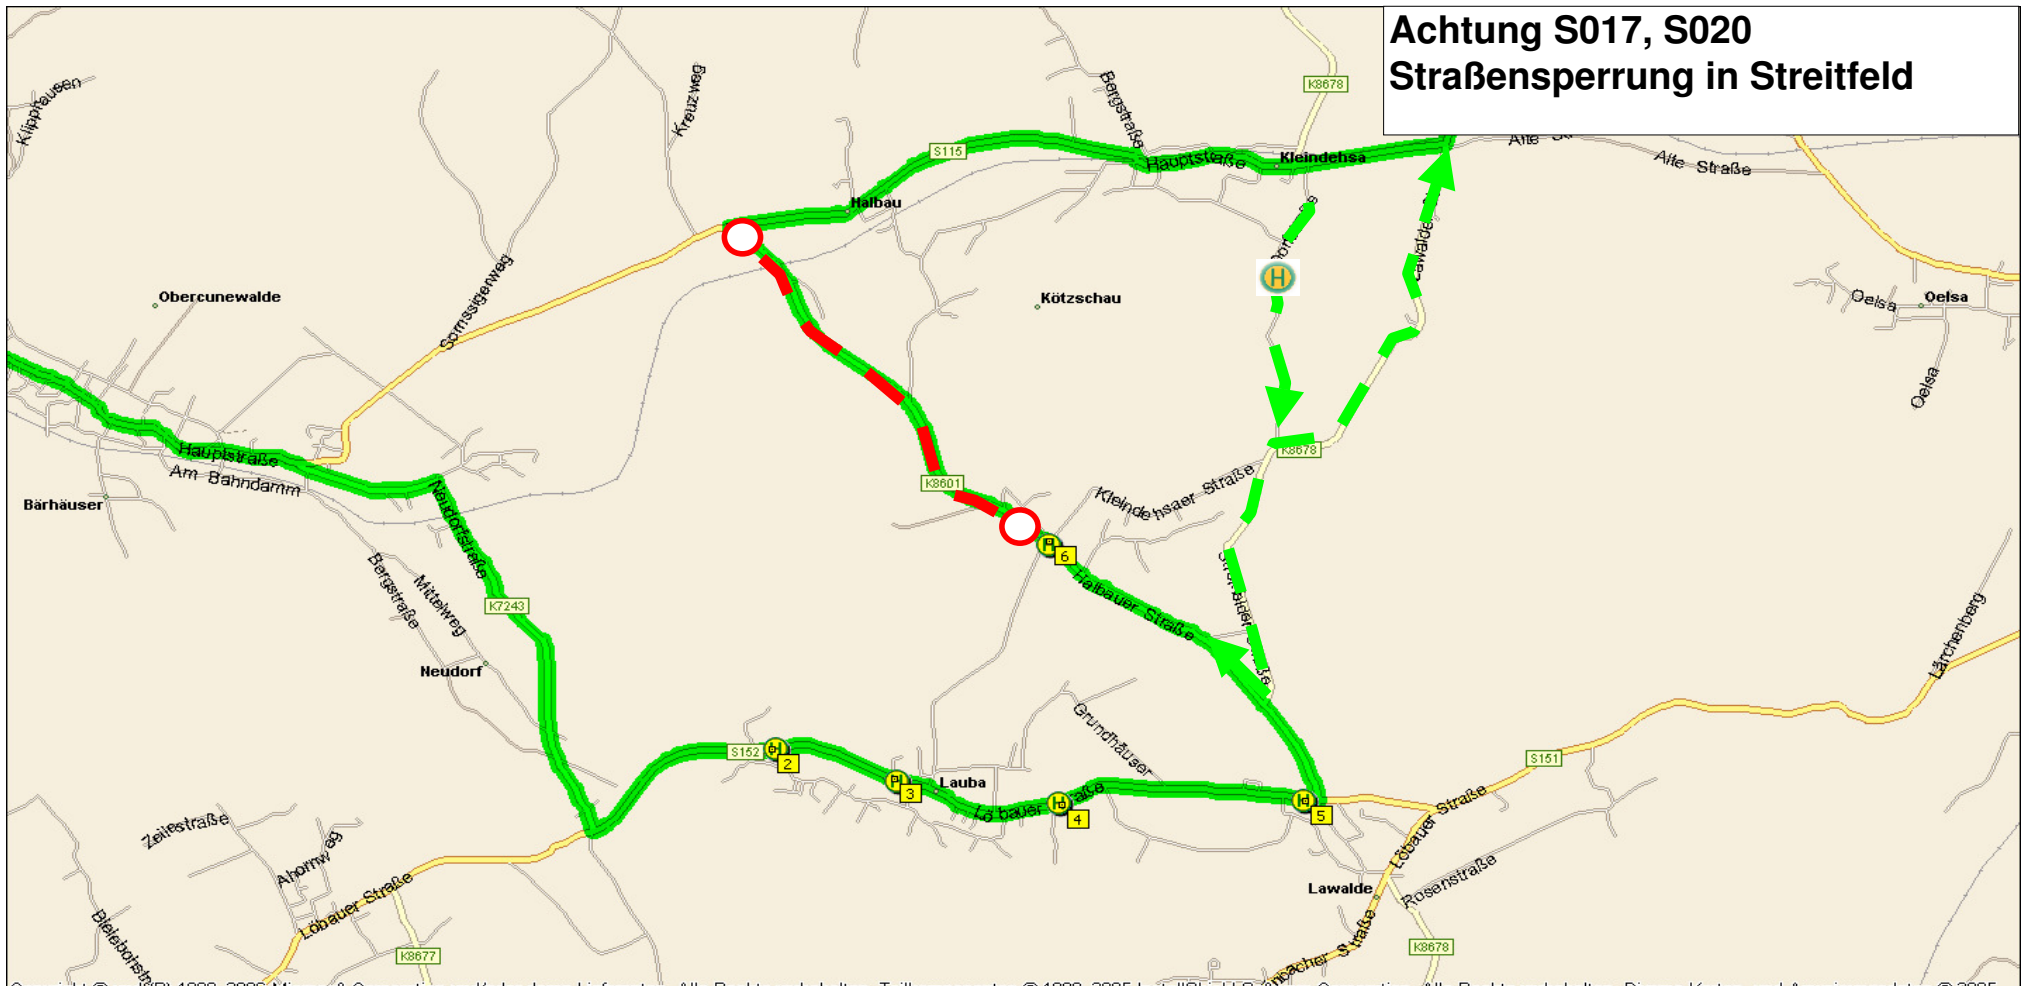

Achtung S017, S020 Straßensperrung in Streitfeld

Copyright © und ® 1998-2005 Microsoft Corporation und/oder deren Lieferanten. Alle Rechte vorbehalten. Teilkomponenten © 1998-2005 Intel/SiS/Id Software Corporation. Alle Rechte vorbehalten. Diverses Karten- und Anzeigengedat. © 2005

Ab Montag, den 31.03.2014 - 04.04.2014 Vollsperrung der K8601 von Streitfeld zur Kreuzung Löbauer Straße S115. Die Umleitung der S020 führt von Großdehsa über Lawalder Straße - Sägewerk - Kleindehsaer Straße nach Streitfeld. Die Rückfahrten verlaufen in umgekehrter Richtung. Die Umleitung der S017 Fahrt 02 und 05 von Streitfeld über Streitfelder Straße - Sägewerk - Kreuzung Großdehsa Viadukt - S115 nach Kleindehsa zum Kindergarten - Rückfahrt zur Streitfelder Straße - Halbauer Straße - dann weiter auf dem Linienweg nach Streitfeld.